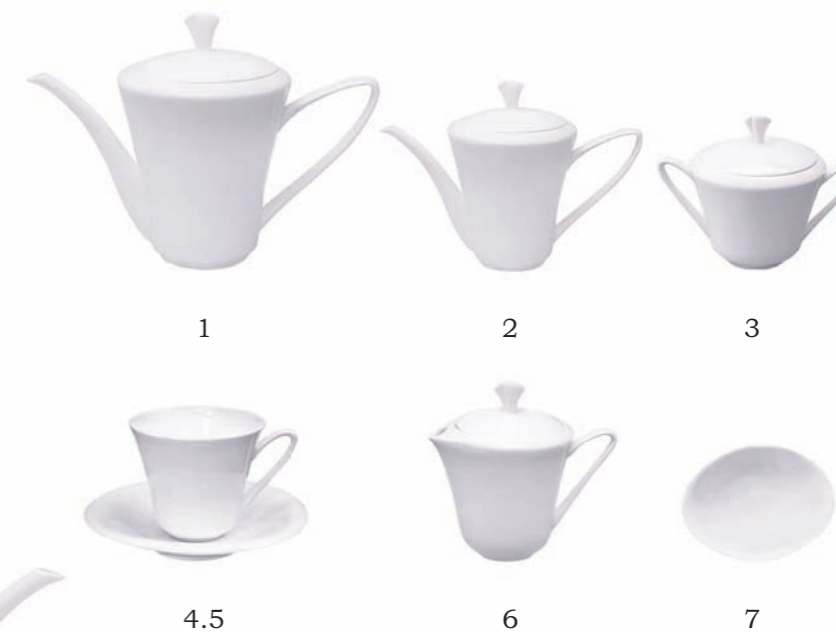

Форма «Сад»

1. Чайник доливной V 1000 мл
2. Чайник заварной V 500 мл
3. Сахарница V 300 мл
4. Чашка чайная V 200 мл
5. Блюдце чайное Ø 147 мм
6. Сливочник V 235 мл
7. Розетка Ø 110 мм