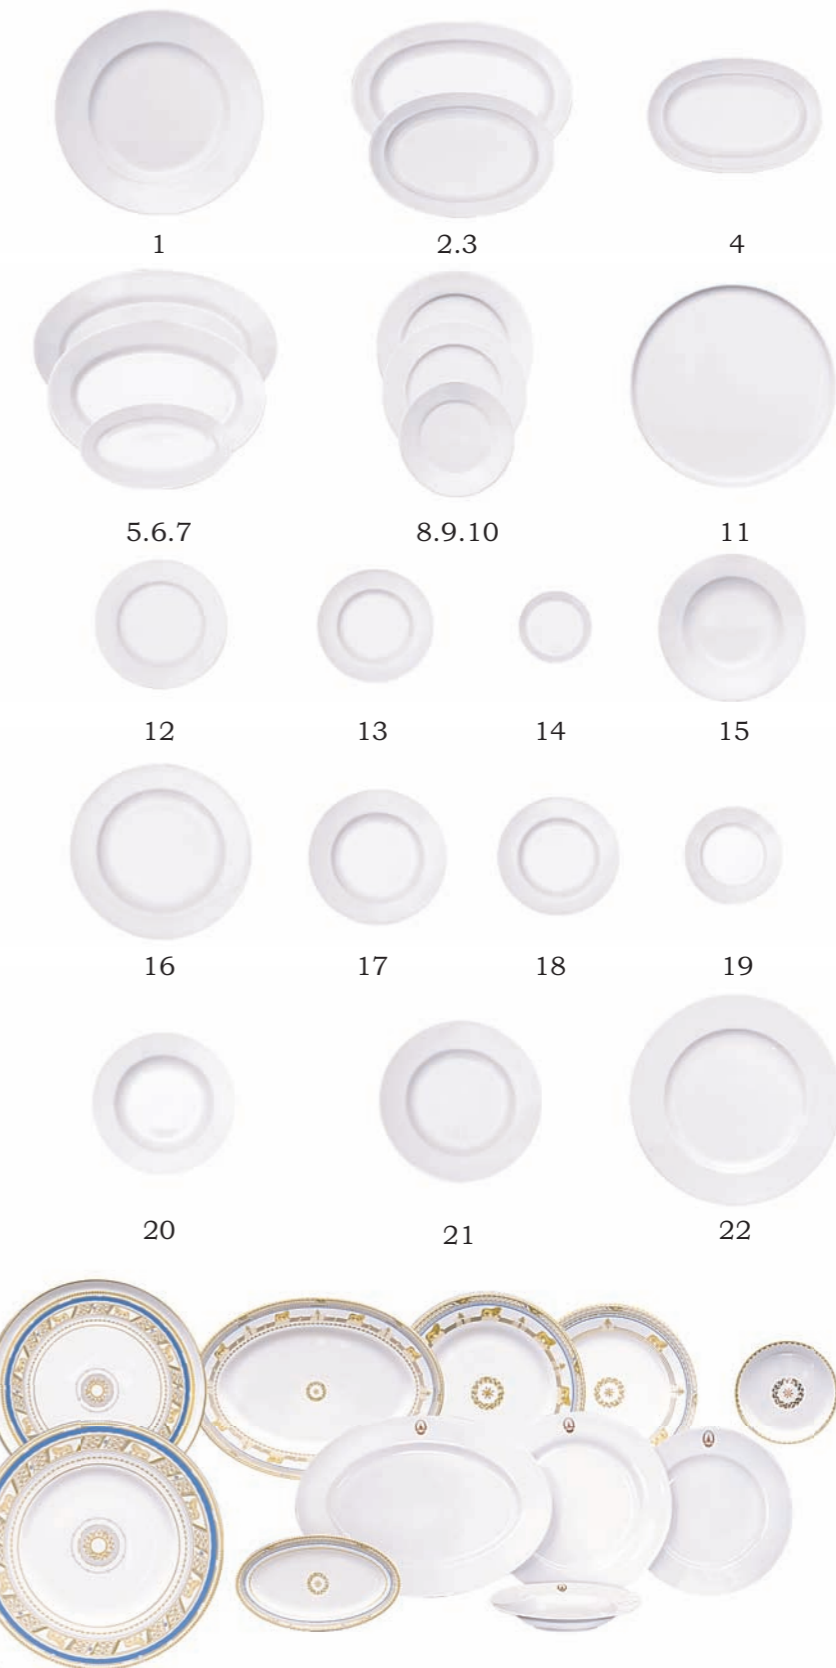

Форма «Mazarin»

22. Блюдо Ø 320 мм

ИНДИВИДУАЛЬНЫЕ ЗАКАЗЫ