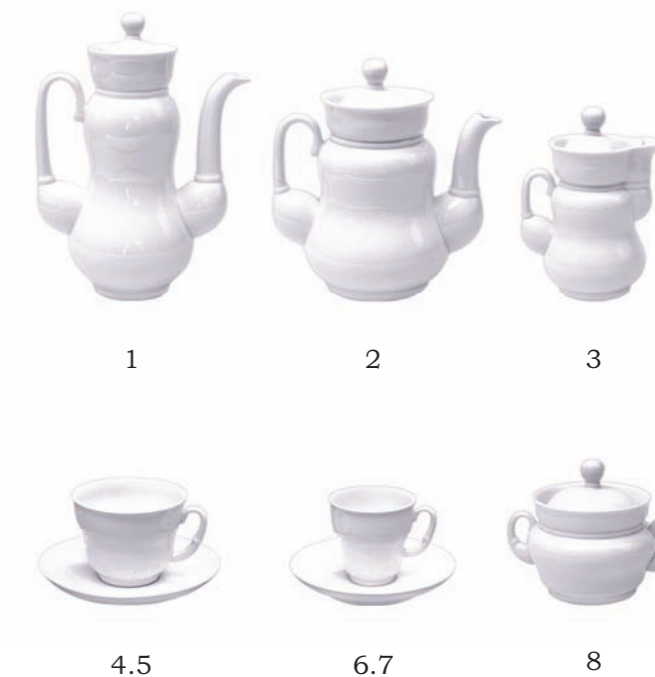

ИНДИВИДУАЛЬНЫЕ ЗАКАЗЫ

ИНДИВИДУАЛЬНЫЕ ЗАКАЗЫ